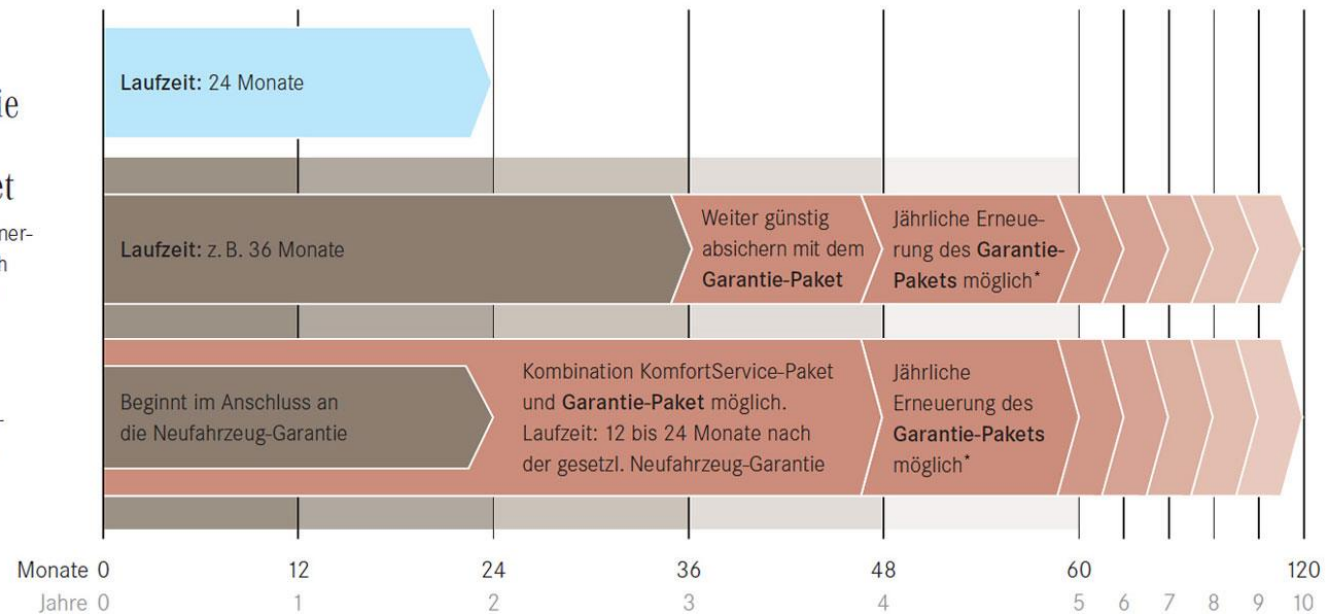

Mercedes-Benz Neufahrzeug-Garantie

KomfortService-Paket

Abschluss: für Neufahrzeuge innerhalb der ersten vier Monate nach Erstzulassung und mit maximal 10.000 km Laufleistung.

Laufzeit: 12 bis 60 Monate bei 10.000 bis 200.000 km Gesamtlauflistung (wird bei Abschluss festgelegt).

* Bis maximal 10 Jahre nach Erstzulassung und 200.000 km Gesamtlauflistung, gemäß den Bedingungen des Garantie-Pakets.